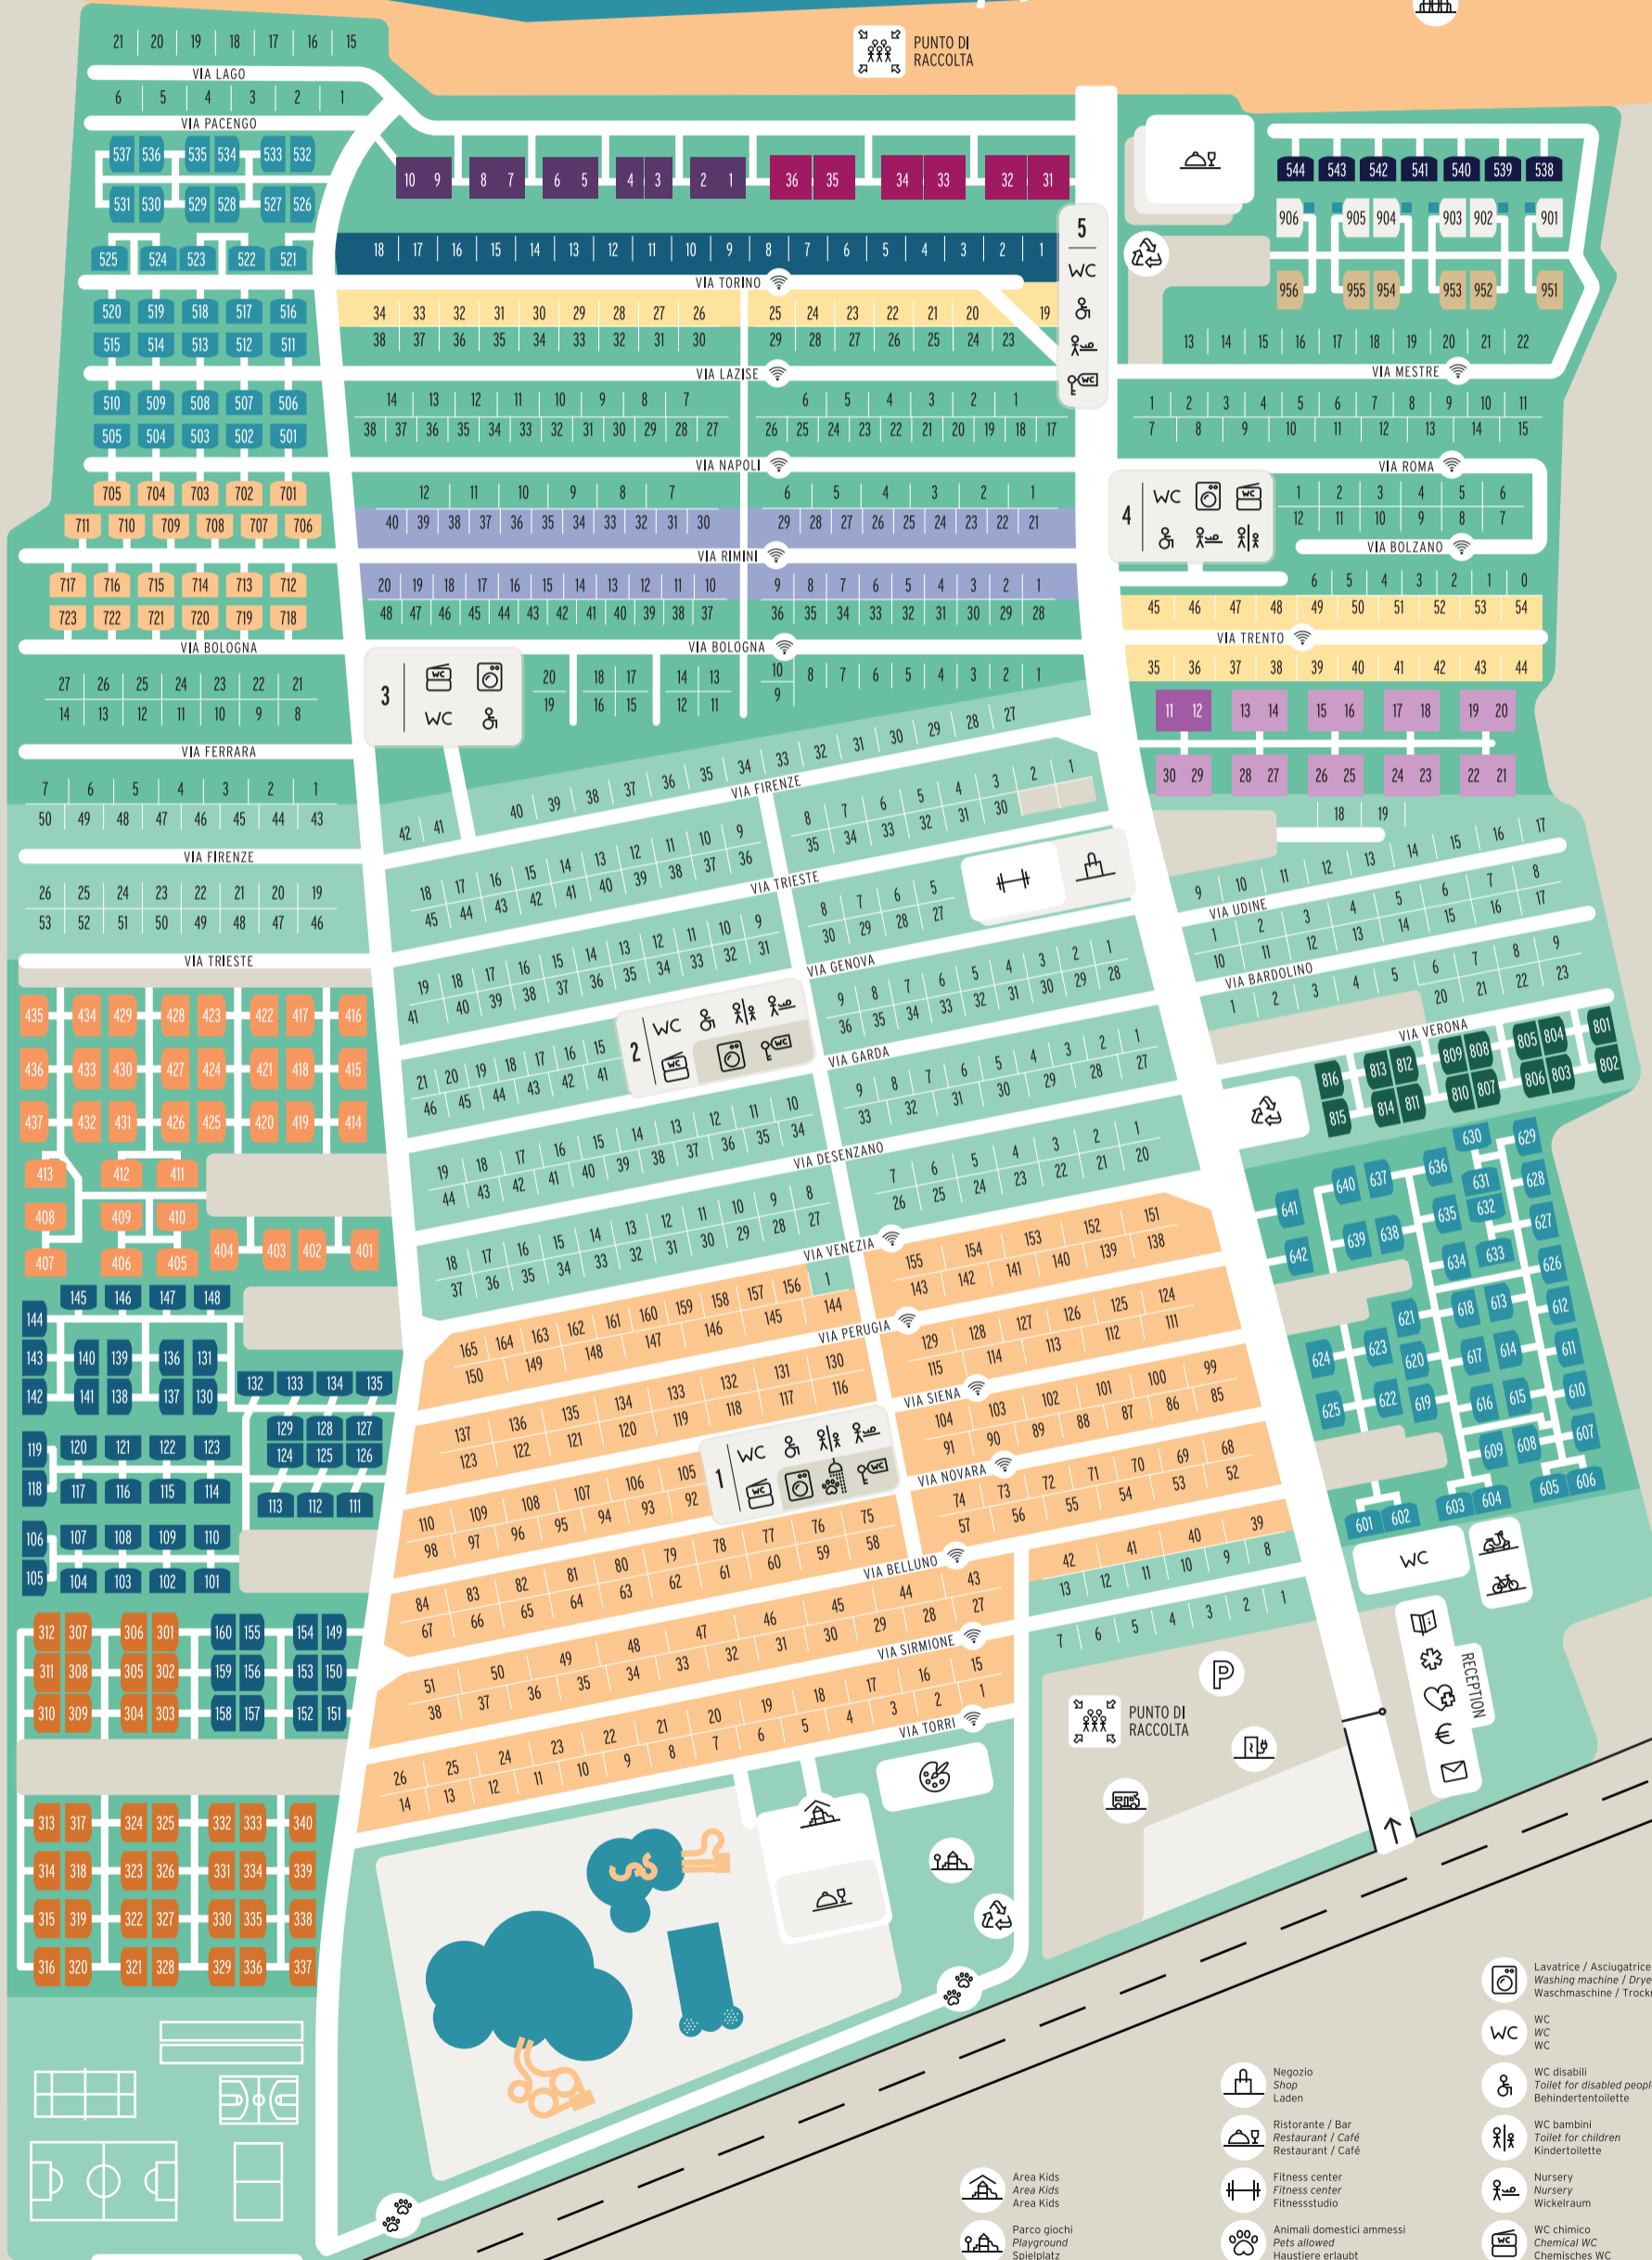

20 36 37 38 39 40 56 57 58 59 60 74 75 76 77  
 13 31 32 33 34 35 51 52 53 54 55 67 68 69 70  
 6 26 27 28 29 30 46 47 48 49 50 63 64 65 66  
 2 21 22 23 24 25 41 42 43 44 45 61 62

# SPIAGGIA D'ORO

CAMPING & VILLAGE

LAZISE 500m →

- Boa Buoy Boje
- Piazzole Standard Standard-Pitches Standard-Stellplätze
- Piazzole Standard Standard-Pitches Standard-Stellplätze
- Piazzole Top Top-Pitches Top-Stellplätze
- Piazzole Vip Trento Vip-Trento-Pitches Vip-Trento-Stellplätze
- Piazzole Vip Torino Vip-Torino-Pitches Vip-Torino-Stellplätze
- Piazzole Vip Lago Vip-Lago-Pitches Vip-Lago-Stellplätze
- Piazzole Mini Mini-Pitches Mini-Stellplätze

- 1-10 Beach Villa
- 11-12 Garden Villa Suite
- 13-30 Garden Villa
- 31-36 Sunset Villa
- 101-160 Maxicaravan Comfort
- 301-340 Maxicaravan Living
- 401-437 Maxicaravan Premium
- 501-537 Maxicaravan Charme
- 538-544 Maxicaravan Charme Lake
- 701-723 Maxicaravan Prestige
- 801-816 Maxicaravan Nature
- 901-906 Maxicaravan Water
- 951-956 Maxicaravan Sand

← A4 MILANO-VENEZIA  
 ← PESCHIERA DEL GARDA 8km

- No roulotte No caravans Keine Wohnwägen
- No motoscafi / moto d'acqua No motorboats / jet skis Keine Motorboote / Seascooters

- Area Kids Area Kids Area Kids
- Parco giochi Playground Spielplatz
- Miniclub Miniclub Miniclub
- Noleggio sup / pedali Sup / paddle boat rental Sup- / Tretbootverleih