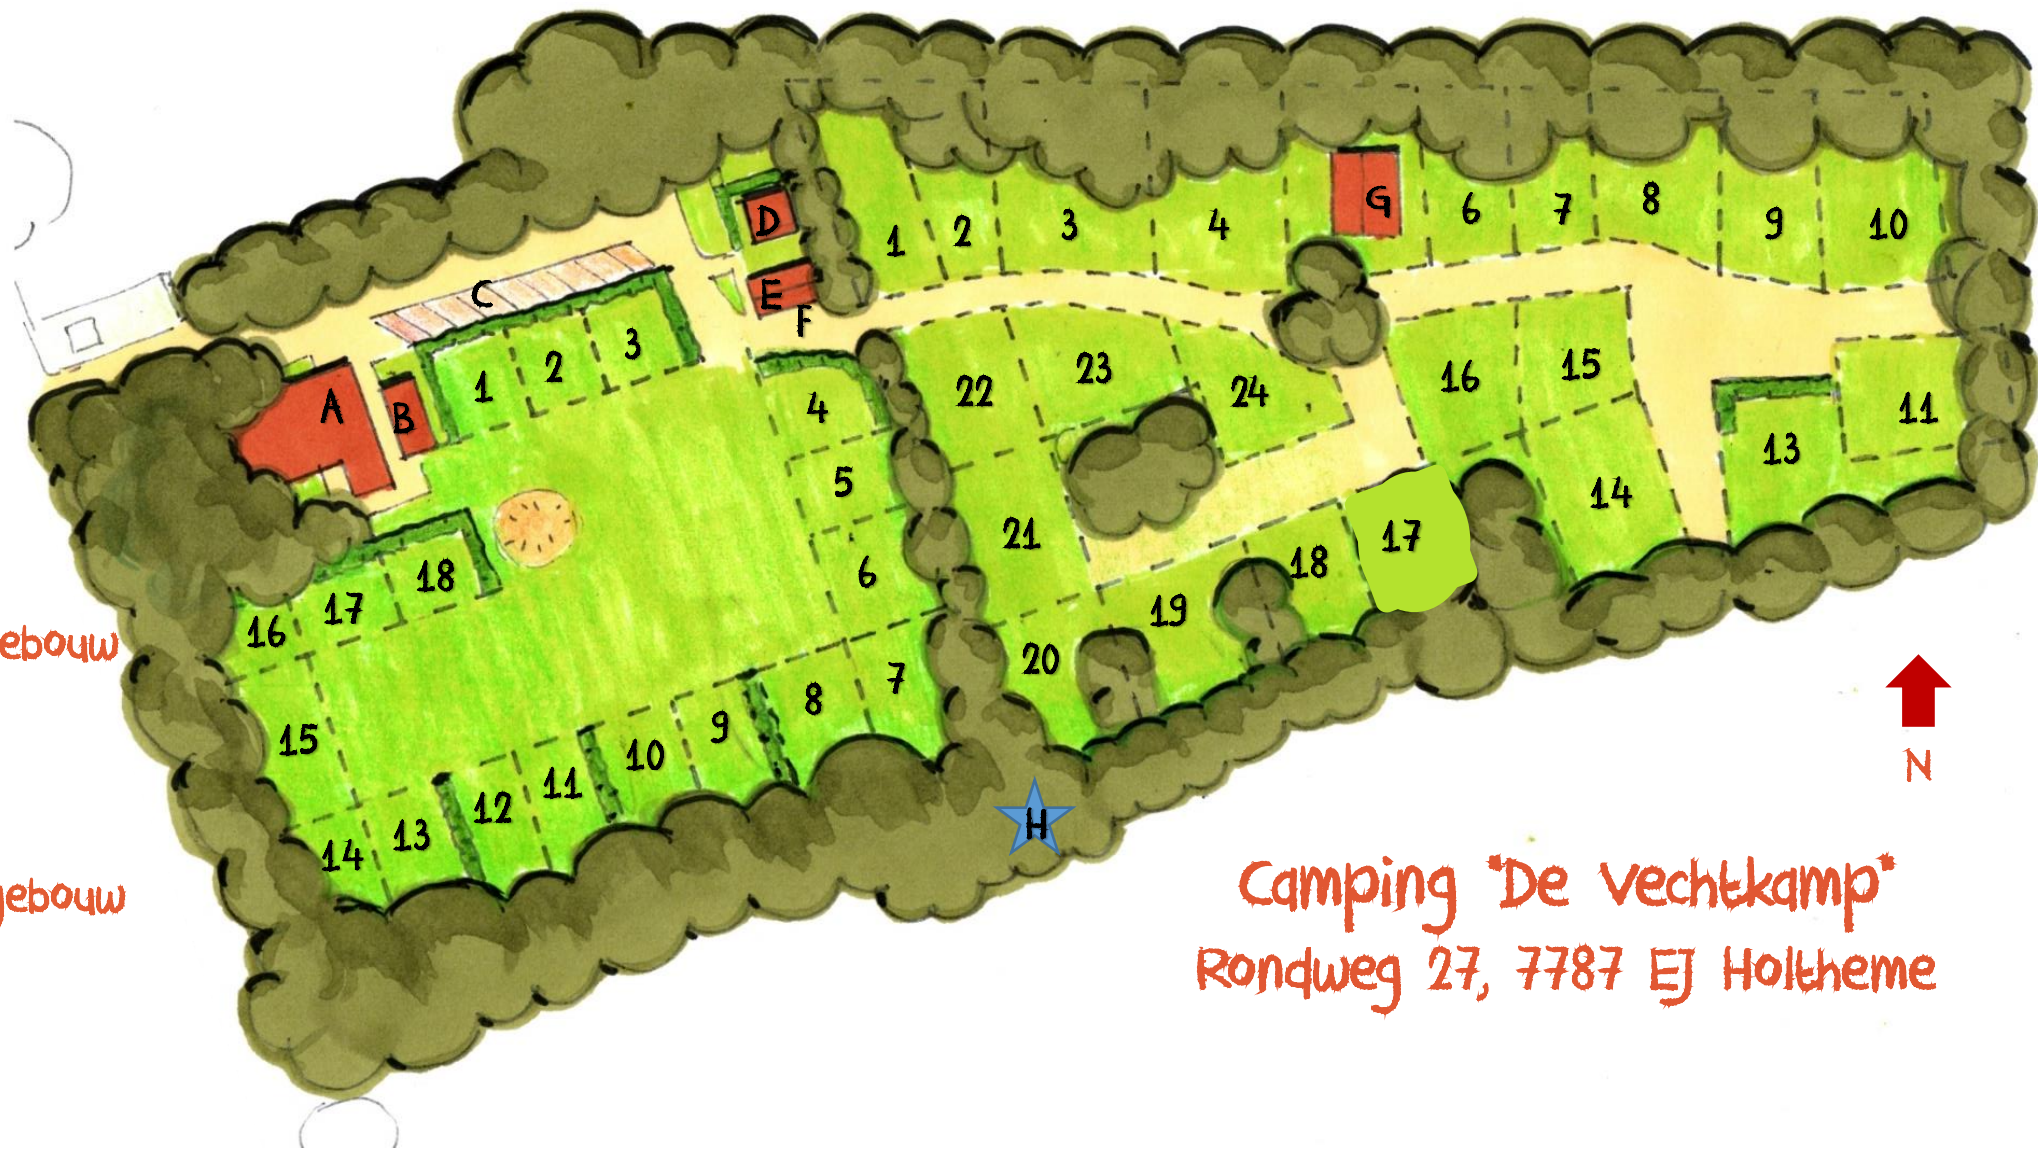

Legenda:

A Receptie

B Kinderspeelgoed

C Parkeerplaats

D Toilet & Douche gebouw

E Recreatie gebouw

F Fiets opslagplek

G Toilet & Douche gebouw

H Uitzichtpunt ★

Camping "De Vechtkamp"
Rondweg 27, 7787 EJ Holthema