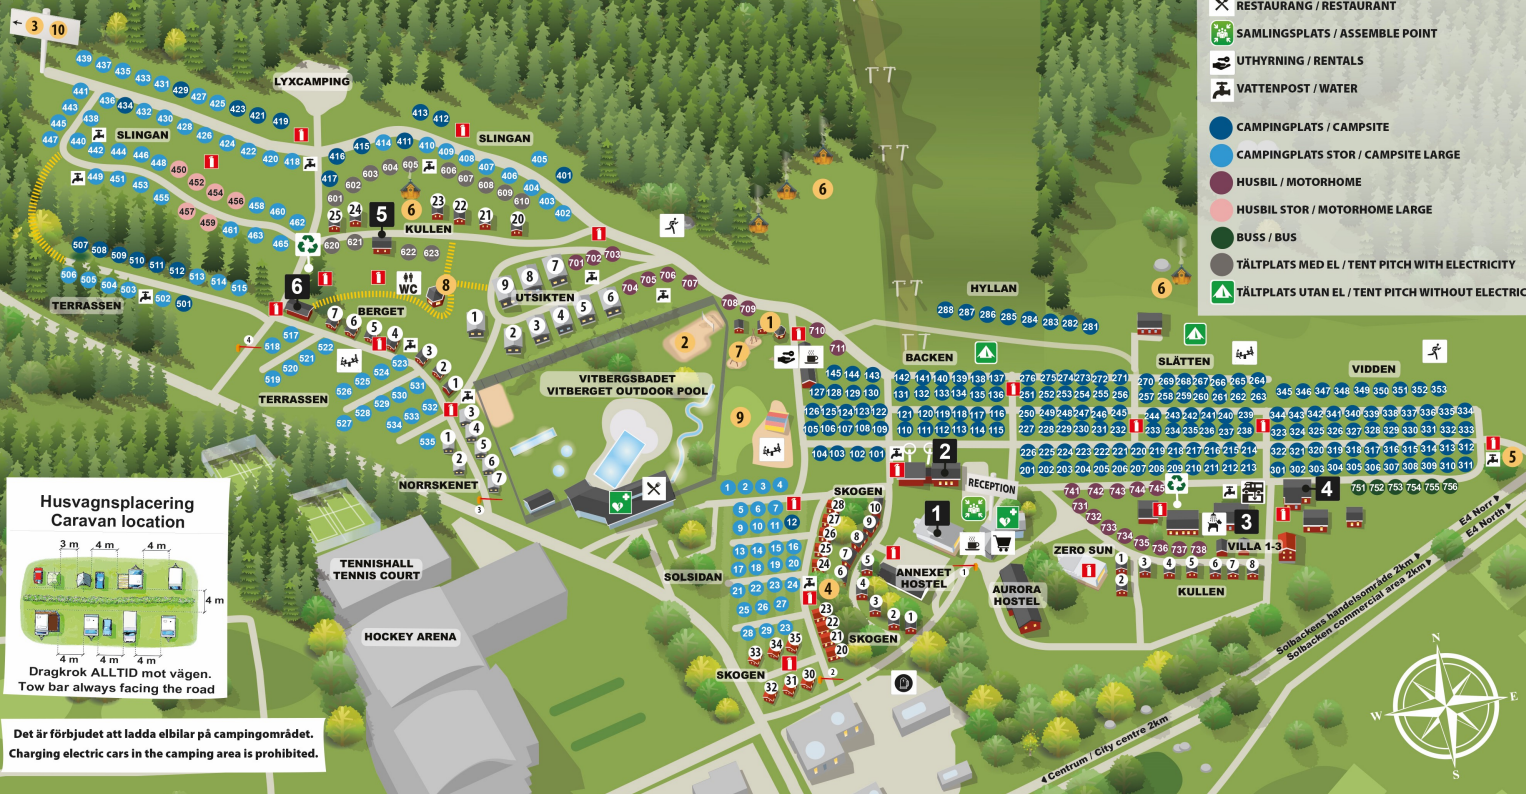

☆☆☆

SERVICE / SERVICE BUILDING

- 1 WC
- 2 WC
- 3 WC
- 4 WC
- 5 WC
- 6 WC

- 1 BARNKLUBB / KIDS CLUB
- 2 BEACH VOLLEYBOLL
- 3 BIKE PARK
- 4 CAMPERCLEAN
- 5 CYKELVÄTT / BICYCLE WASH
- 6 GRILLSTUGA / BARBECUE LODGE
- 7 LINBANA / ZIP LINE
- 8 LUSTHUS / GAZEBO
- 9 ÄVENTYRSOLF / MINIATURE GOLF
- 10 VANDRINGSLEDER / HIKING TRAILS

BRANDPOST / FIRE EXTINGUISHER

- CAFÉ
- BUTIK / SHOP
- GRÄVVATTENTÖMNING / BLACK WATER DUMP STATION
- HJÄRTSTARTARE / DEFIBRILLATOR
- HUNDDUSCH / DOG SHOWER
- LADDSTATION / CHARGING STATION
- LATRINTÖMNING / TOILET CASSETTE DUMP STATION
- LEKPLATS / PLAYGROUND
- LÖPSPÅR / RUNNING TRAILS
- MILJÖSTATION / RECYCLE STATION
- RESTAURANG / RESTAURANT
- SAMLINGSPLATS / ASSEMBLY POINT
- UTHYRNING / RENTALS
- VATTENPOST / WATER

Husvagnsplacering Caravan location

3 m 4 m 4 m 4 m 4 m

4 m

Dragkrok ALLTID mot vägen.
Tow bar always facing the road

Det är förbjudet att ladda elbilar på campingområdet.
Charging electric cars in the camping area is prohibited.

4 Centrum / City centre 2km
Södralekens handelsområde 2km
Södralekens kommersiella area 2km
E4 Hörr / E4 North